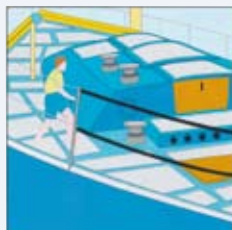

NASTRO ADESIVO ANTISCIVOLO